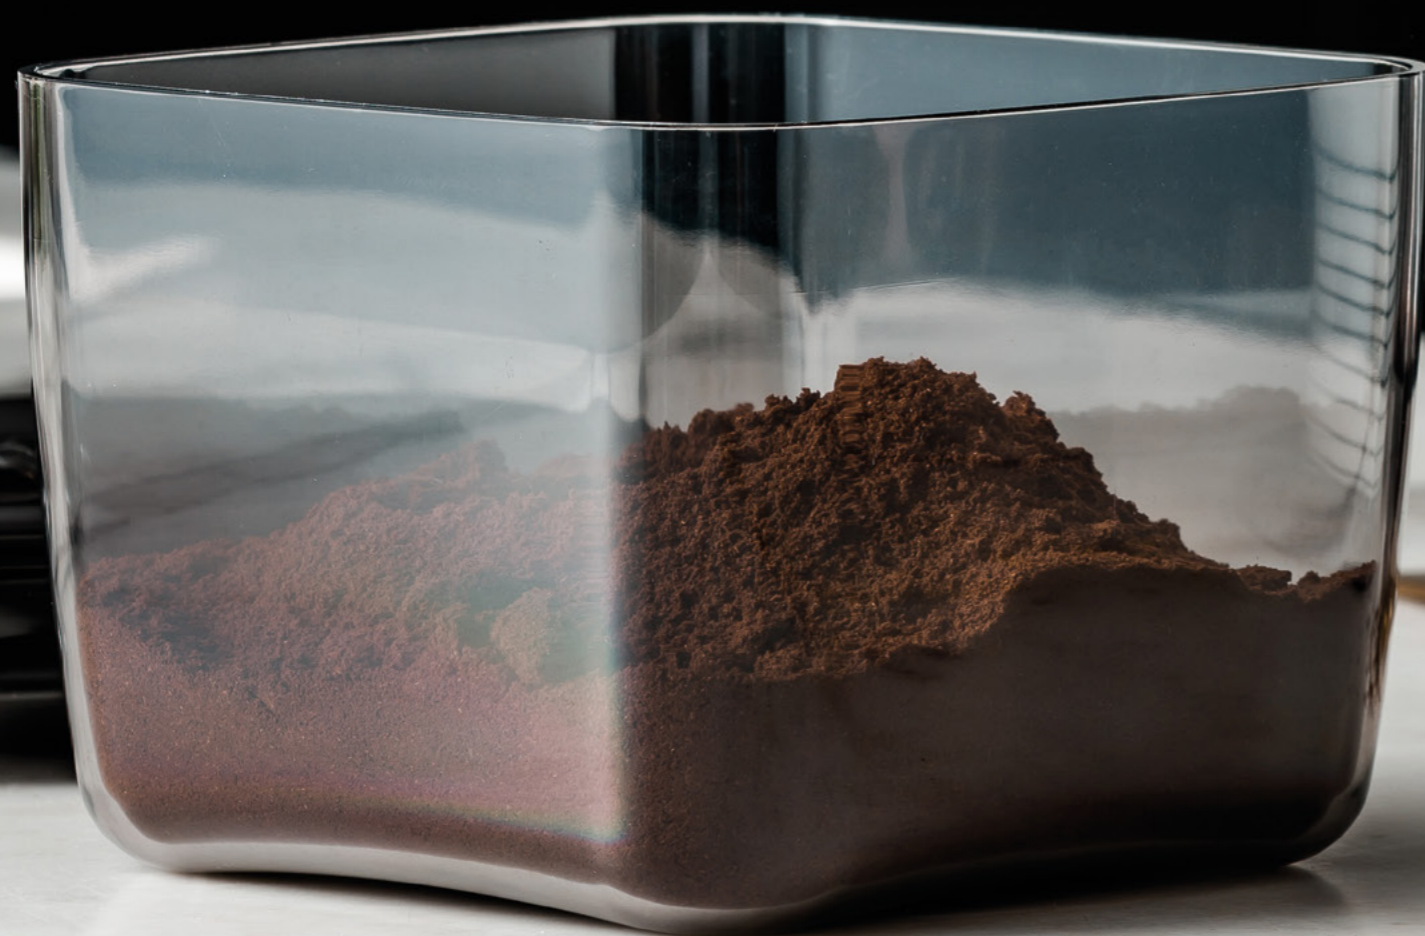

ClickClack.® Display